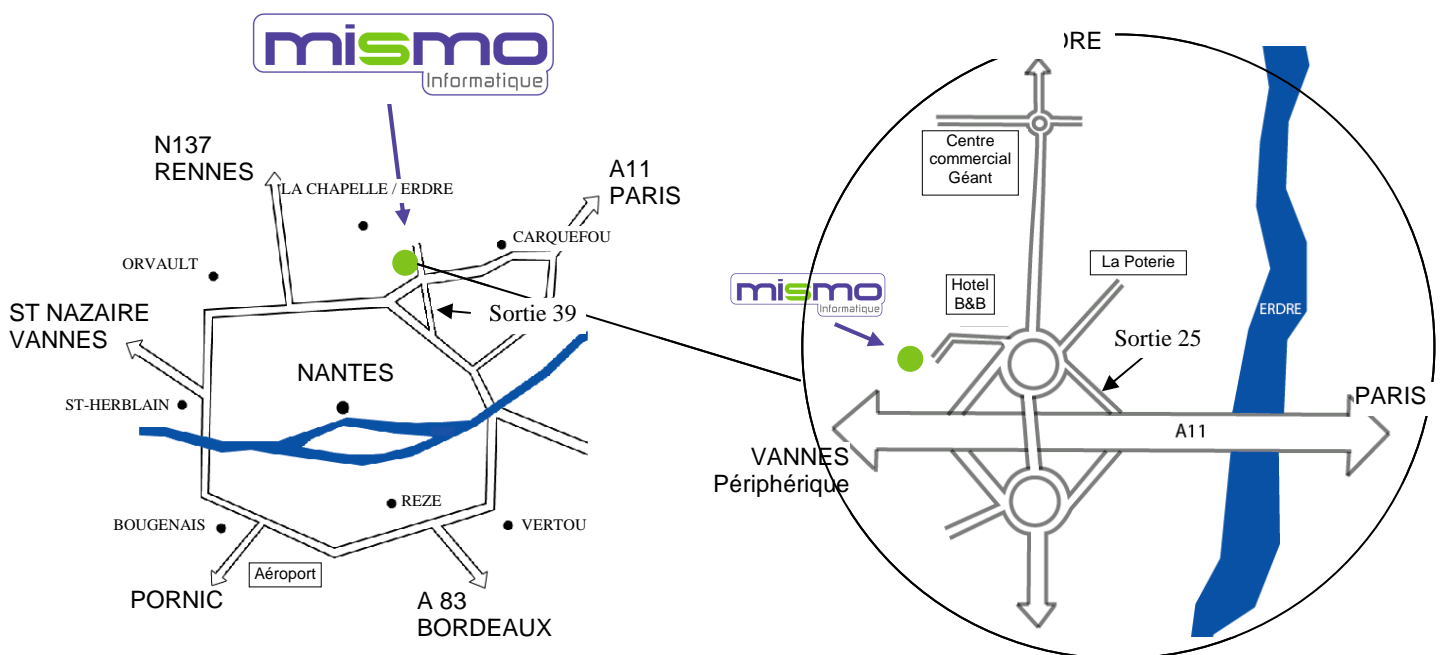

Plan d'accès

Agence MISMO Informatique de Nantes

6, rue du Tyrol
44240 LA CHAPELLE / ERDRE
Tél : 02 40 72 90 00 - Fax : 02 40 72 80 53

Votre itinéraire

En venant de Rennes

- Sur la A11/E60, prendre la sortie 25 (ou la porte 39 sur le périphérique) vers La Chapelle sur Erdre.
- Tourner à gauche sur la D39 pour suivre la direction de La Chapelle sur Erdre.
- Au rond-point suivant, prendre la quatrième sortie « Rue de l'Einster ».
- Prendre la 1ère rue à gauche « Rue du Tyrol ».

En venant de Paris

- Sur la A11/E60, prendre la sortie 25 vers La Chapelle sur Erdre.
- Au rond-point, prendre la troisième sortie « Rue de l'Einster ».
- Prendre la 1ère rue à gauche « Rue du Tyrol ».