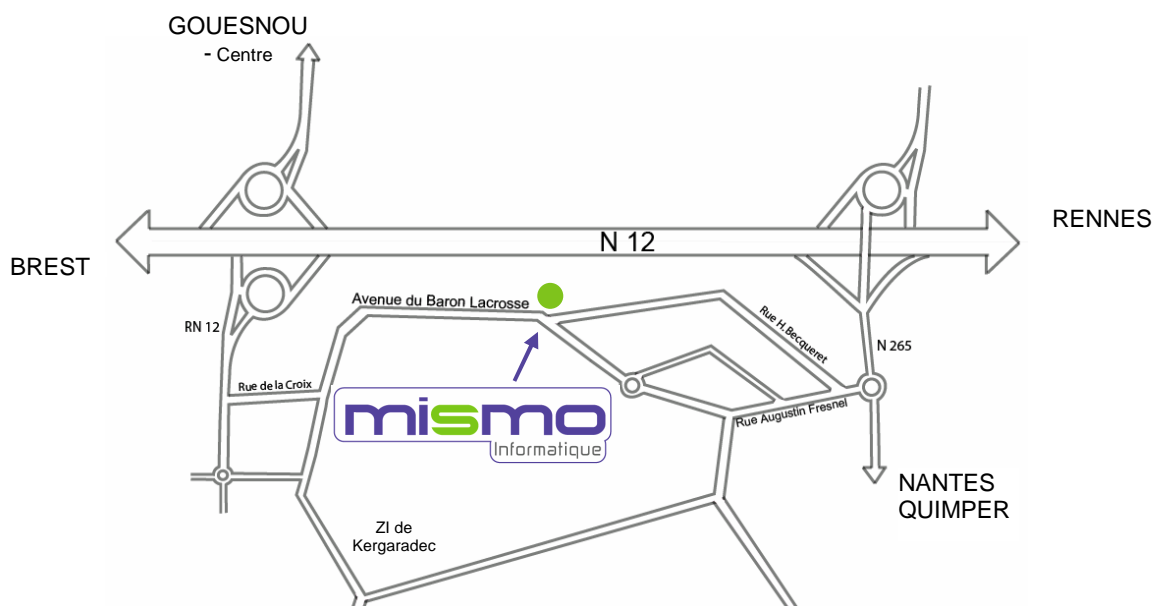

Plan d'accès

Agence MISMO Informatique de Brest

ZI de Kergaradec
60, avenue du Baron Lacrosse
29850 GOUESNOU
Tél : 02 98 42 69 00 - Fax : 02 98 42 69 01

Votre itinéraire

En venant de Brest/Rennes

- Sur la N12, prendre la N265 vers Nantes/Quimper.
- Au rond-point, prendre la 1^{ère} sortie « Rue Auguste Fresnel ».
- Continuer toujours tout droit sur l' « Avenue du Baron Lacrosse ».

En venant de Nantes/Quimper

- Sur la N 265, prendre à gauche au dernier rond-point avant l'accès à la nationale.
- « Rue Auguste Fresnel », continuer toujours tout droit sur l' « Avenue du Baron Lacrosse ».