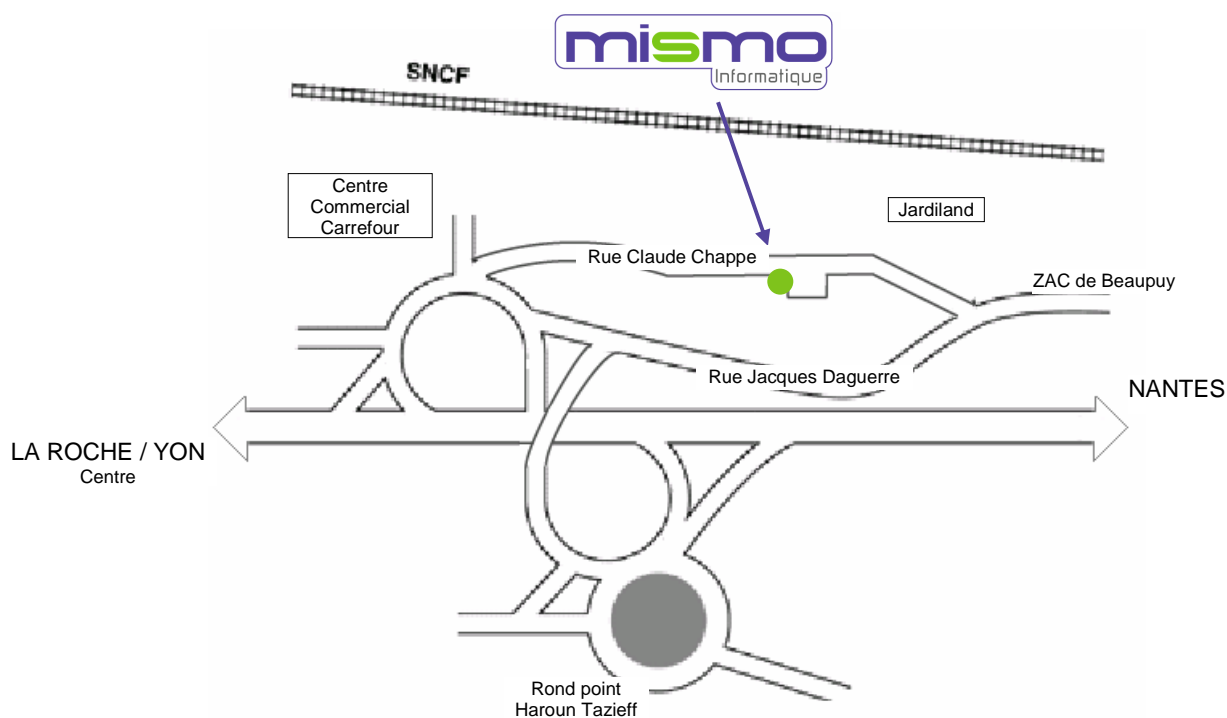

## Plan d'accès

### Votre itinéraire

- Sur la D 937, prendre la sortie du rond point « Haroun Tazieff »
- Tourner deux fois à droite et prendre la « Rue Jacques Daguerre ».
- Continuer tout droit puis tourner à gauche « Rue Claude Chappe ».