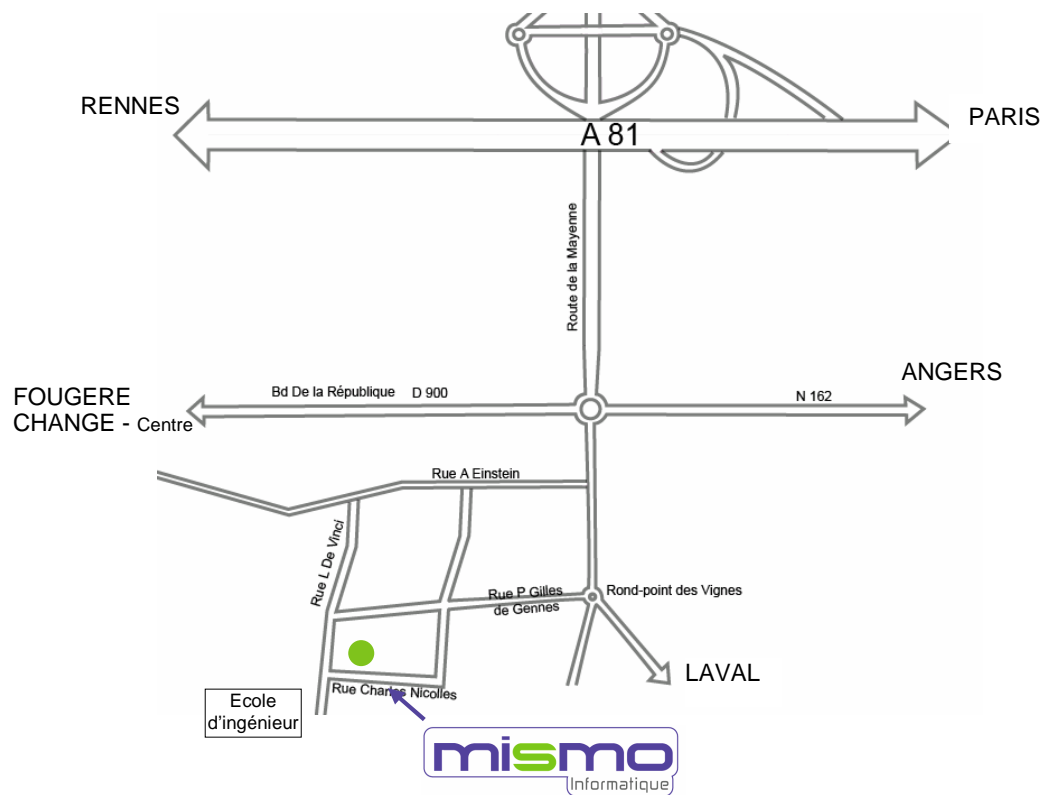

Plan d'accès

Agence MISMO Informatique de Laval

1, rue Charles Nicolle
53810 CHANGE
Tél : 02 51 12 51 51 - Fax : 02 43 56 50 95

Votre itinéraire

En venant de Laval

- Prendre Rue de Paris puis Route de la Mayenne.
- Au rond-point « des Vignes », prendre la 3^{ème} sortie à gauche « Rue Pierre Gilles de Gennes ».
- Tourner à la première rue à gauche « Rue Charles Nicolle ».

En venant de Paris/Rennes

- Sur la A81/E50, prendre la sortie 3 vers Laval et rejoindre la N162.
- Continuer toujours tout droit sur la Route de la Mayenne.
- Au rond-point « des Vignes », prendre la première sortie à droite « Rue Pierre Gilles de Gennes ».
- Tourner à la première rue à gauche « Rue Charles Nicolle ».