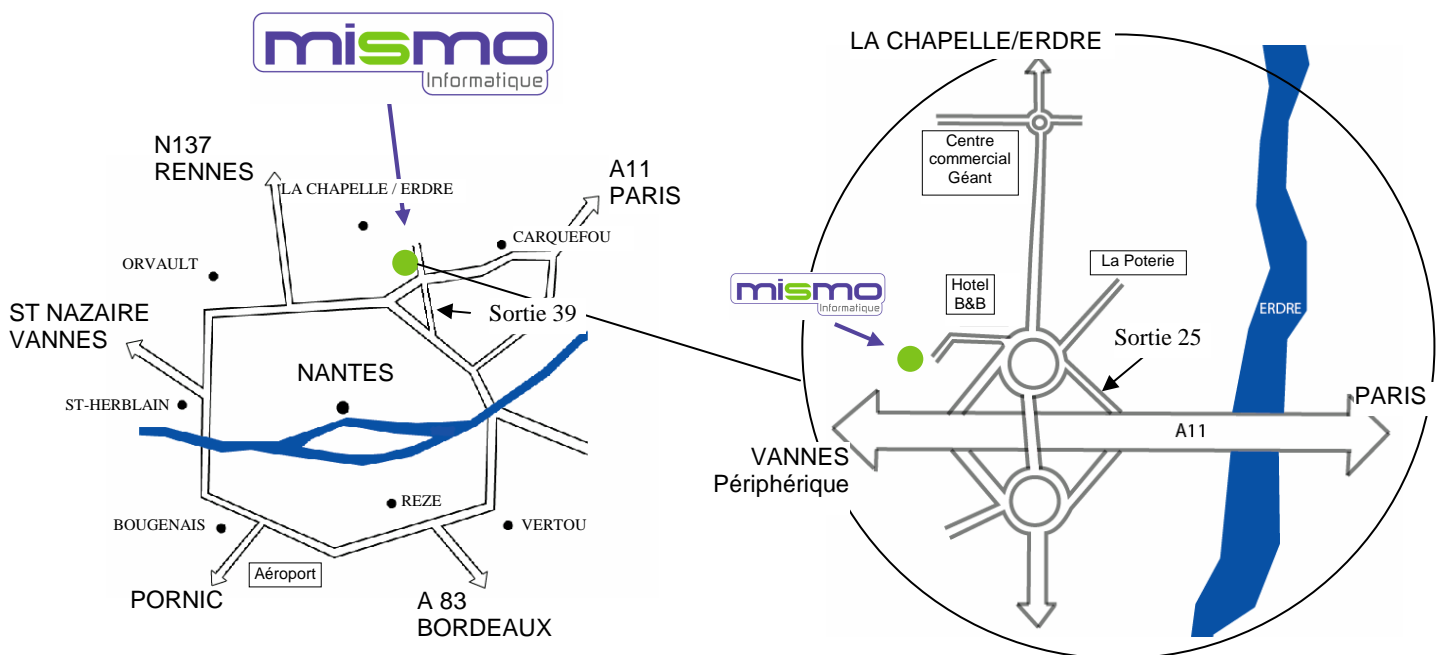

Plan d'accès

Agence MISMO Informatique de Nantes

6, rue du Tyrol
44240 LA CHAPELLE / ERDRE
Tél : 02 40 72 90 00 - Fax : 02 40 72 80 53

Votre itinéraire

En venant de Rennes

- Sur la A11/E60, prendre la sortie 25 (ou la porte 39 sur le périphérique) vers La Chapelle sur Erdre.
- Tourner à gauche sur la D39 pour suivre la direction de La Chapelle sur Erdre.
- Au rond-point suivant, prendre la quatrième sortie « Rue de l'Einster ».
- Au bout, prendre à gauche « Rue du Tyrol ».

En venant de Paris

- Sur la A11/E60, prendre la sortie 25 vers La Chapelle sur Erdre.
- Au rond-point, prendre la troisième sortie « Rue de l'Einster ».
- Au bout, prendre à gauche « Rue du Tyrol ».