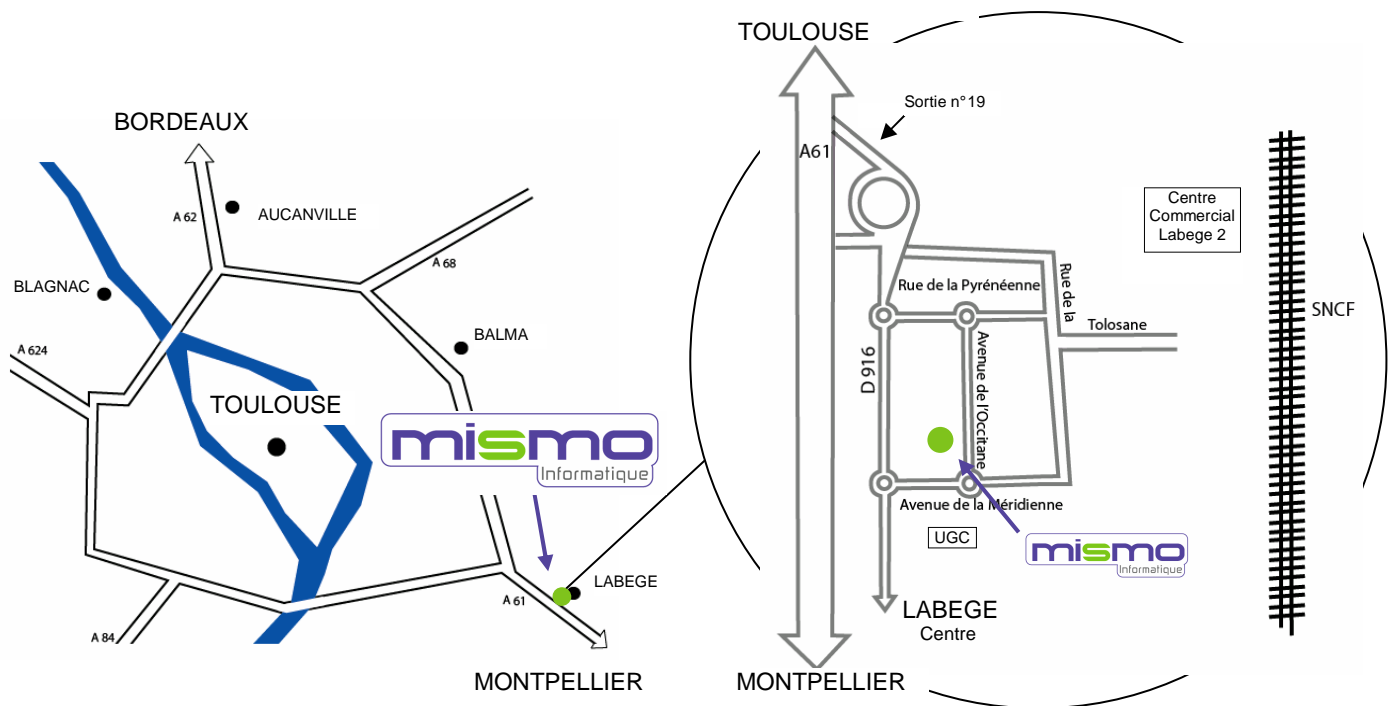

Plan d'accès

Agence MISMO Informatique de Toulouse

Labège Innopole
29, voie l'Occitane
BP 21911
31319 LABEGE Cedex
Tél : 05 62 24 98 40 - Fax : 05 62 24 98 49

Votre itinéraire

En venant de Bordeaux

- Rejoindre l'A61 en direction de Montpellier/Barcelone.
- Prendre l'échangeur « le Palays » (sortie 19.A) et prendre direction Labège sur la D916.
- Au rond-point, prendre à gauche « Rue de la Pyrénéenne ».
- Au rond-point suivant, prendre à droite « Avenue de l'Occitane ».

En venant de Montpellier

- Prendre l'A61/E80 vers Tarbes /Toulouse.
- Après le péage, prendre la sortie n° 19 vers Ramonville et prendre direction Labège sur la D916.
- Au rond-point, prendre à gauche « Rue de la Pyrénéenne ».
- Au rond-point suivant, prendre à droite « Avenue de l'Occitane ».