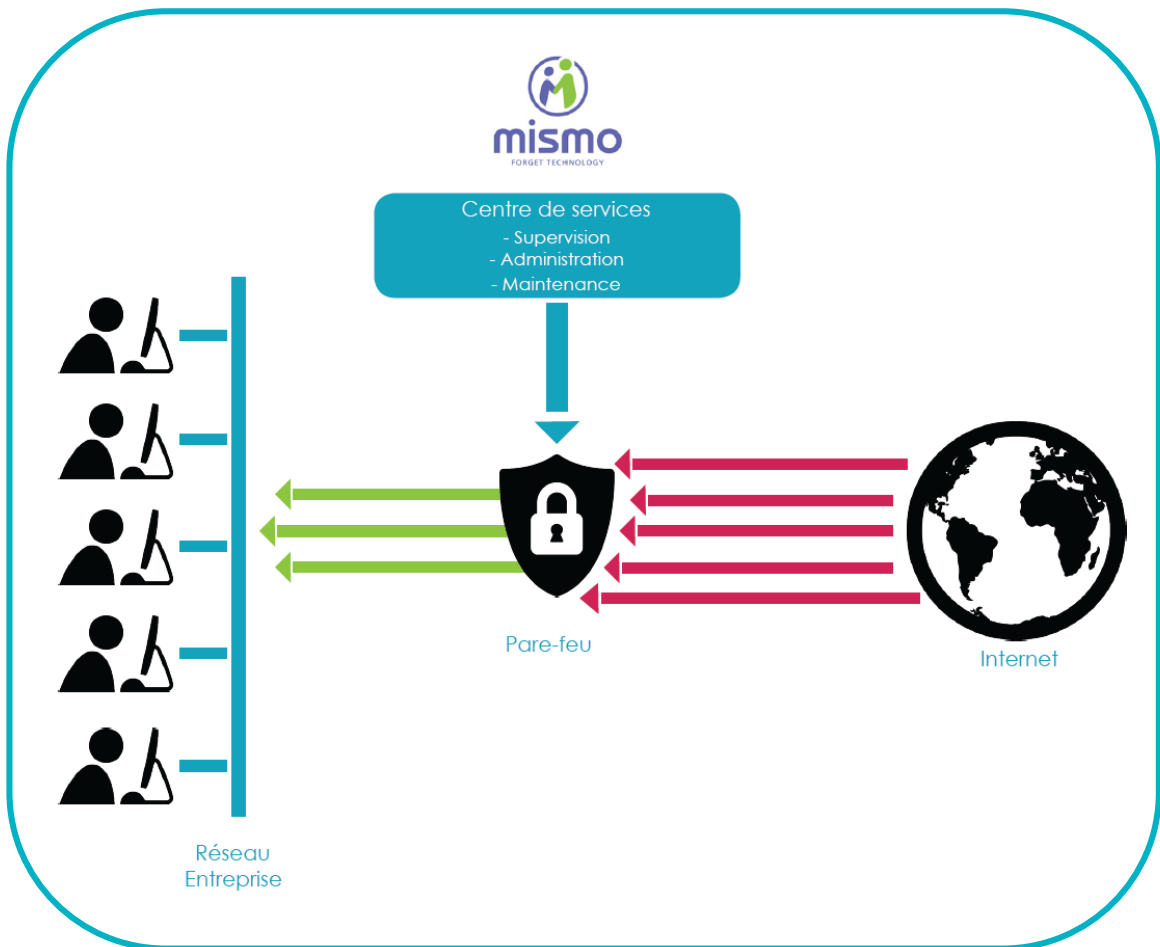

Les fonctionnalités